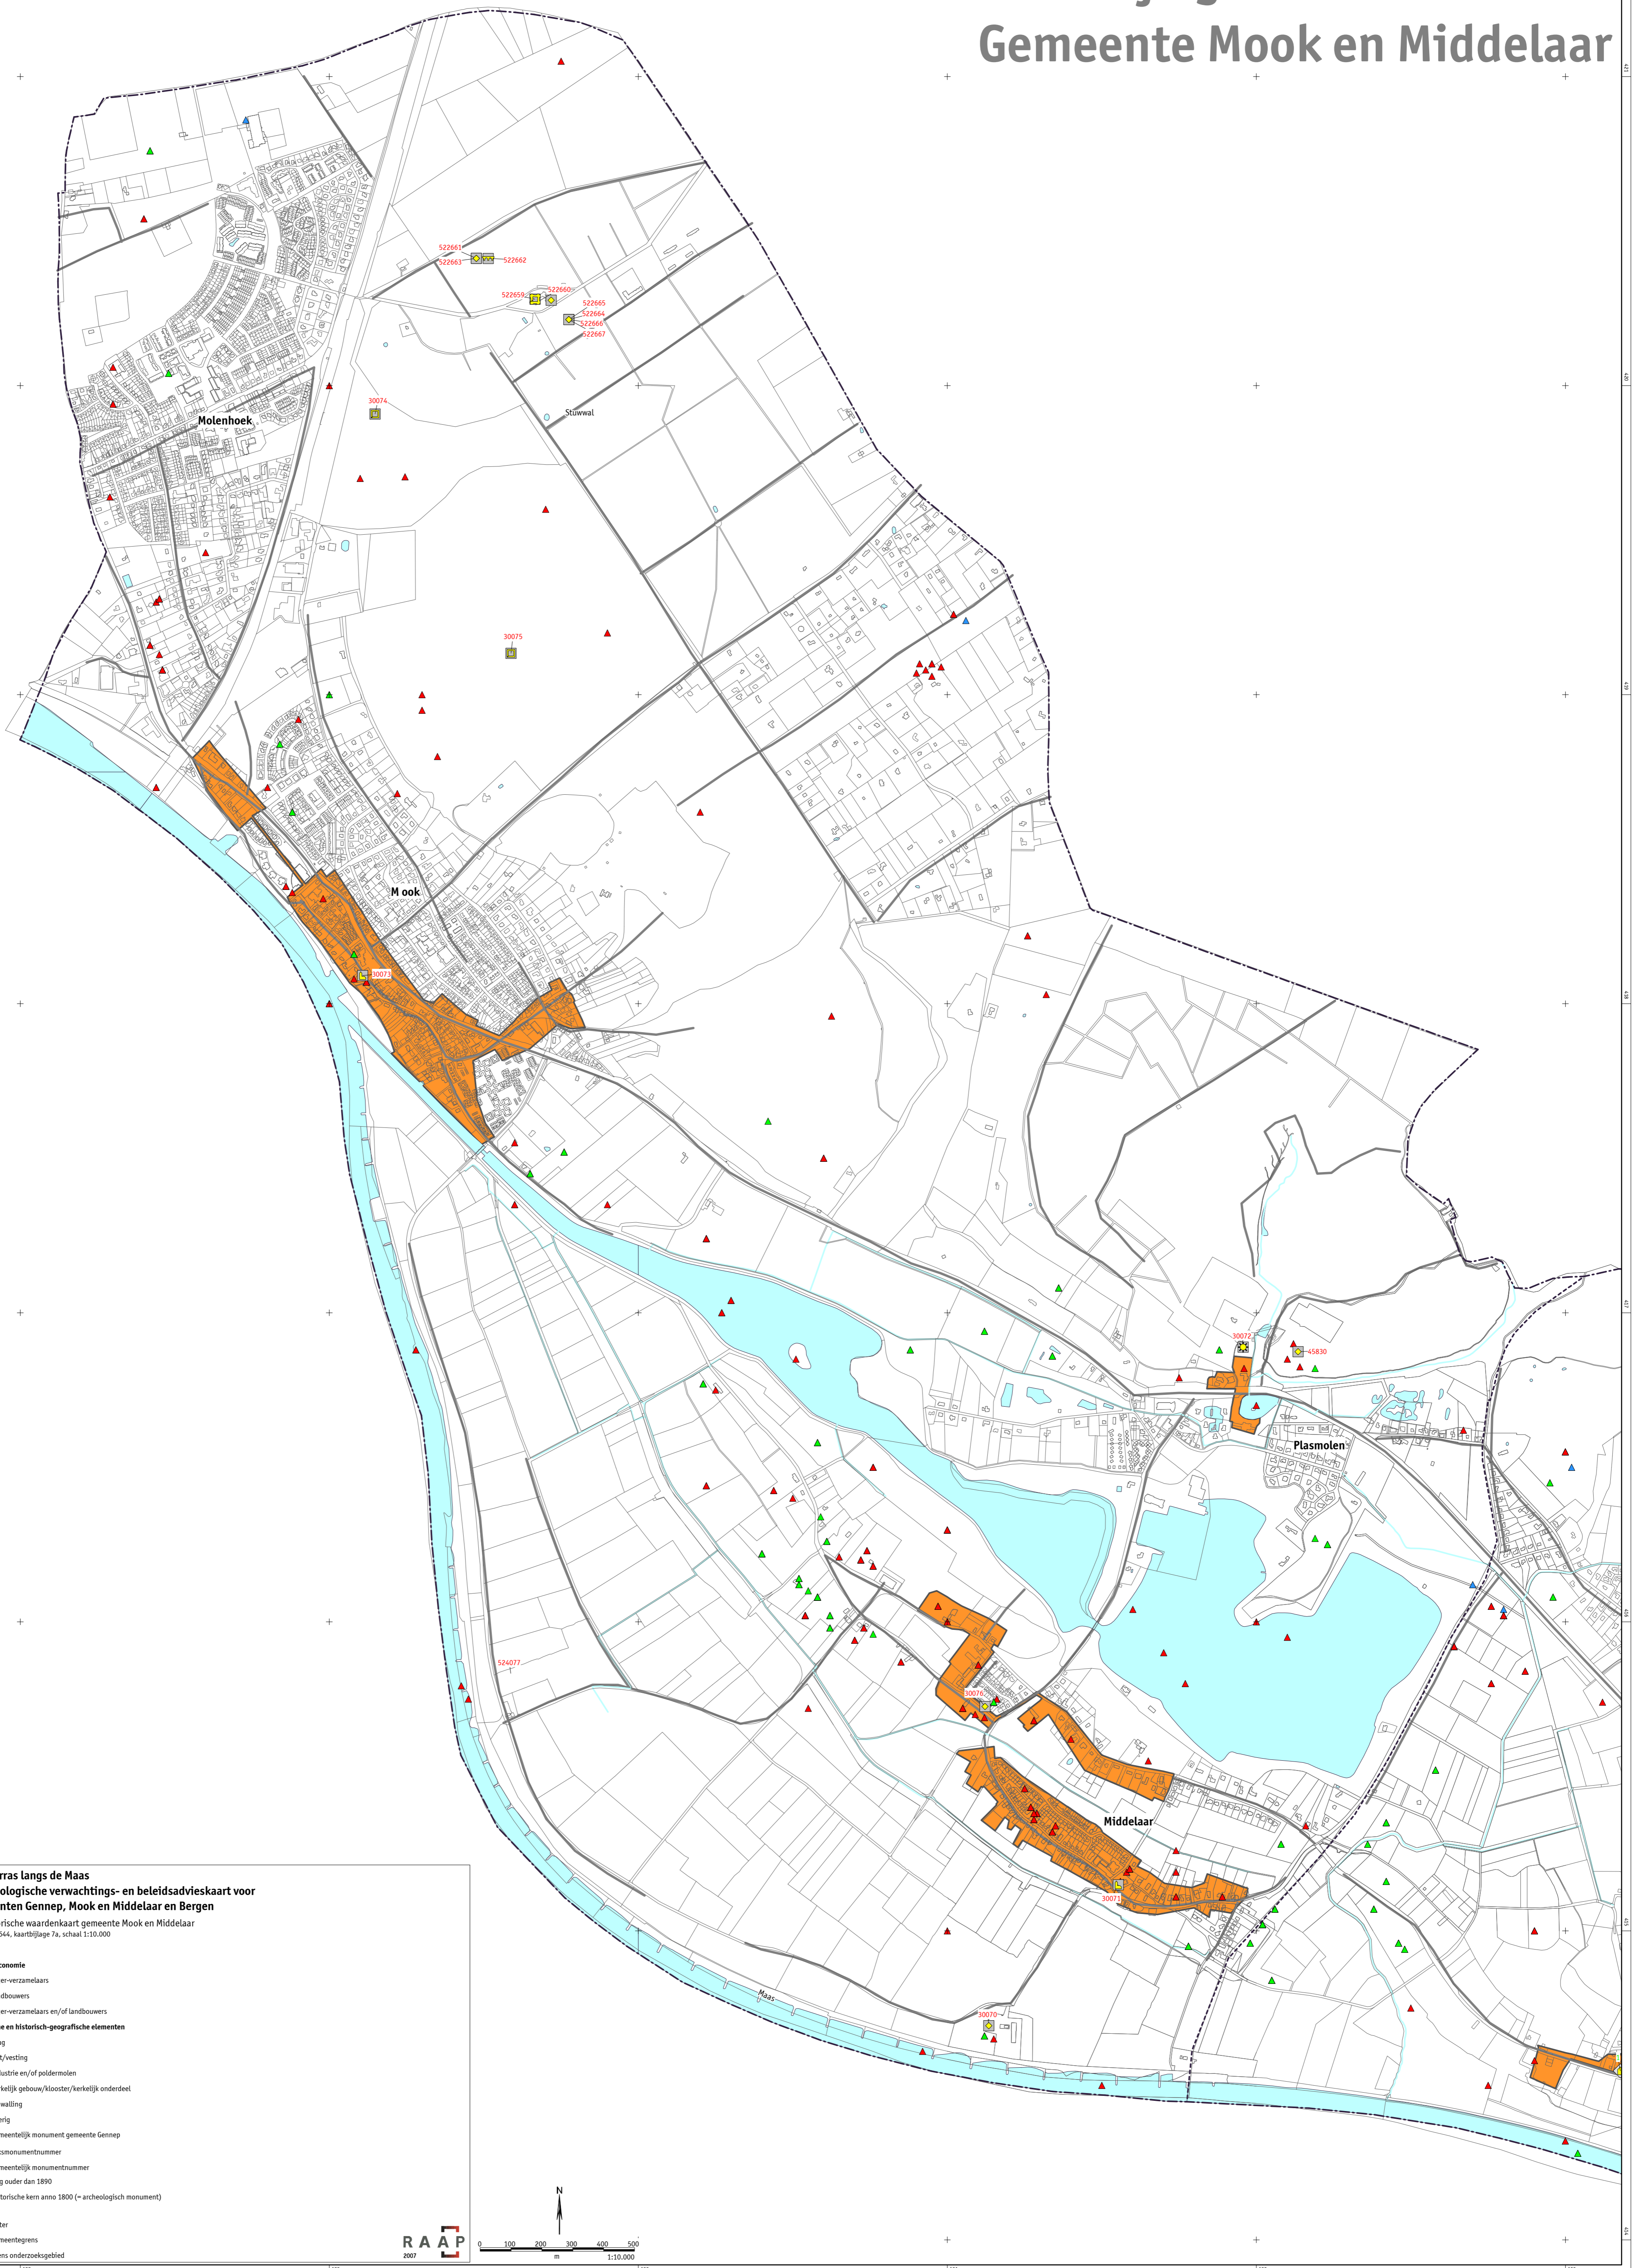

Kaartbijlage 7A

Gemeente Mook en Middelaar

Op een terras langs de Maas
Een archeologische verwachtings- en beleidsadvieskaart voor de gemeenten Gennep, Mook en Middelaar en Bergen

legenda

archeologie - economie

overig