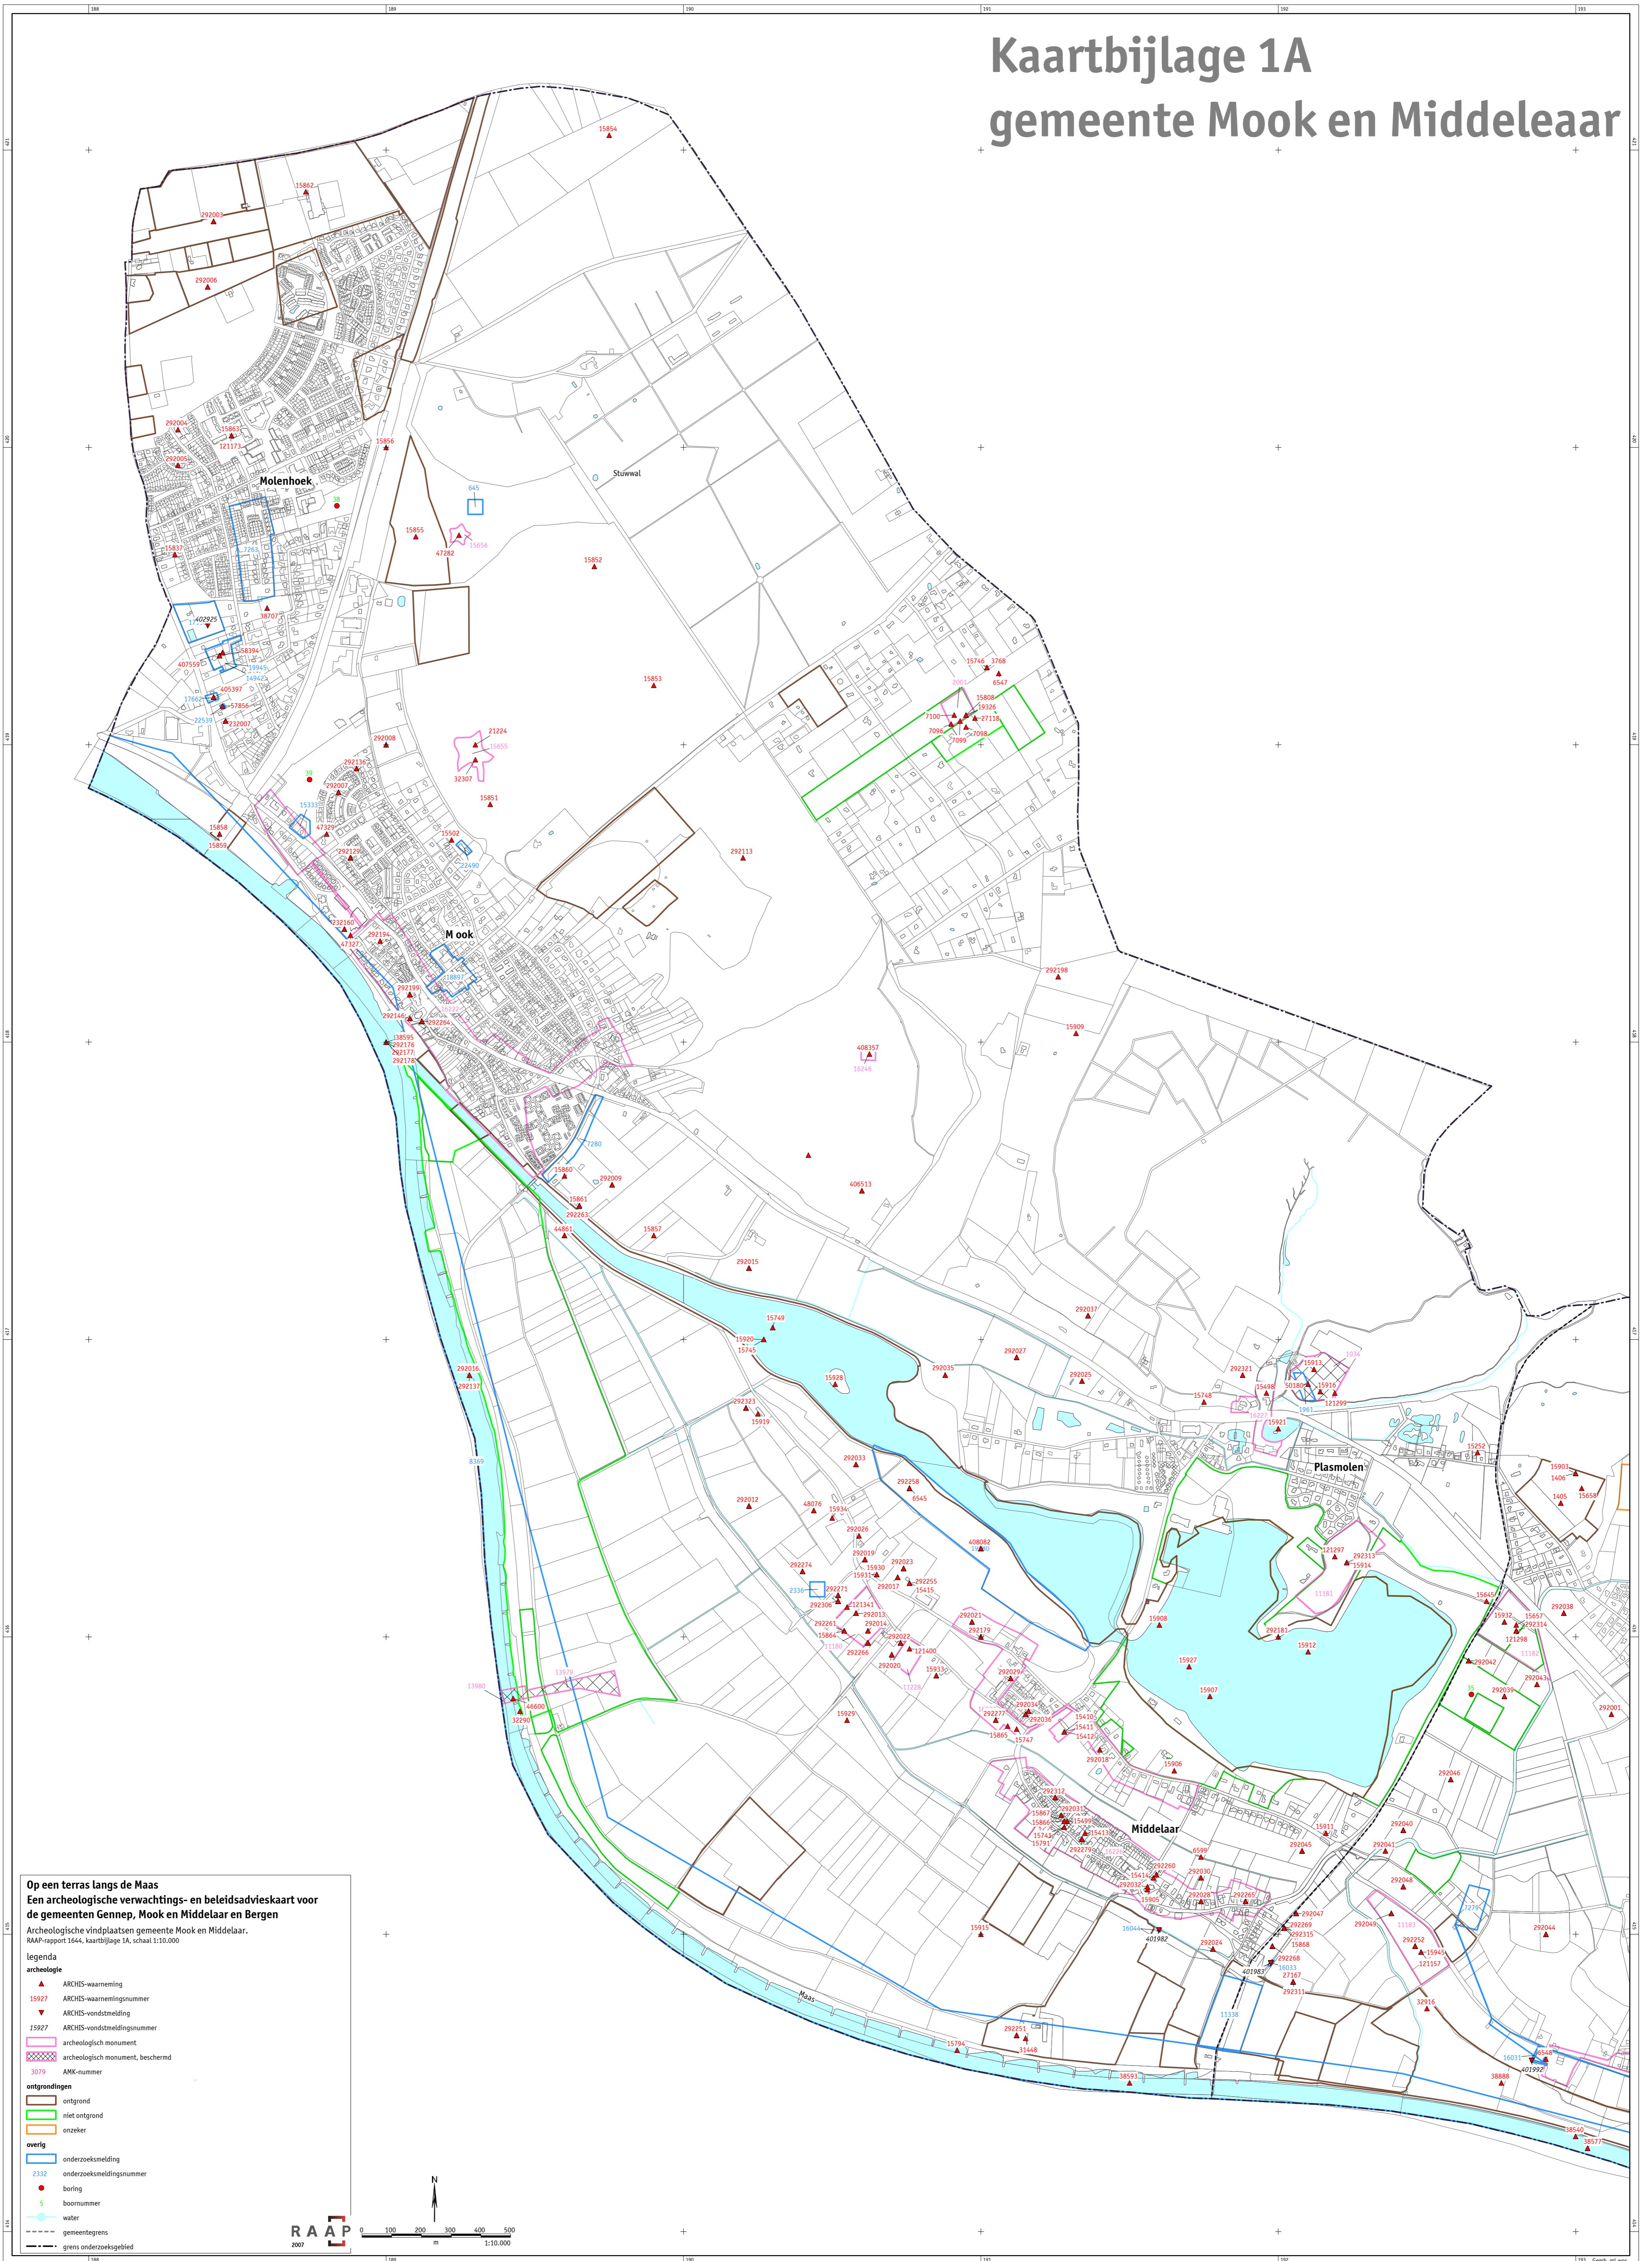

Kaartbijlage 1A gemeente Mook en Middelaar

**Op een terras langs de Maas
Een archeologische verwachtings- en beleidsadvieskaart voor
de gemeenten Genneep, Mook en Middelaar en Bergen**

Archeologische vindplaatsen gemeente Mook en Middelaar.
RAAP-rapport 1644, kaartbijlage 1A, schaal 1:10.000

legenda

archeologie

- ▲ ARCHIS-waarneming
- 15927 ARCHIS-waarnemingsnummer
- ▼ ARCHIS-vondstmelding
- 15927 ARCHIS-vondstmeldingsnummer
- archeologisch monument
- archeologisch monument, beschermd
- 3079 AMC-nummer

ontgravingen

- ontgrond
- niet ontgrond
- onzeker

overlig

- onderzoeksmelding
- 2332 onderzoeksmeldingsnummer
- borings
- boomnummer
- water
- gemeentegrens
- grens onderzoeksgebied

RAAP
2007

0 100 200 300 400 500
1:10.000